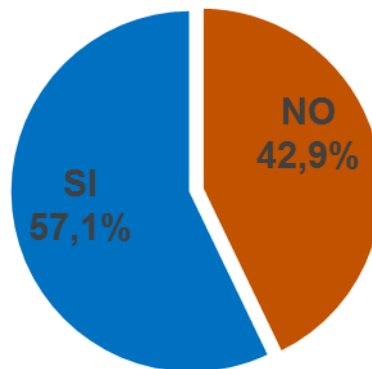

Realizó alguna PROMOCION para el Día de la Madre?