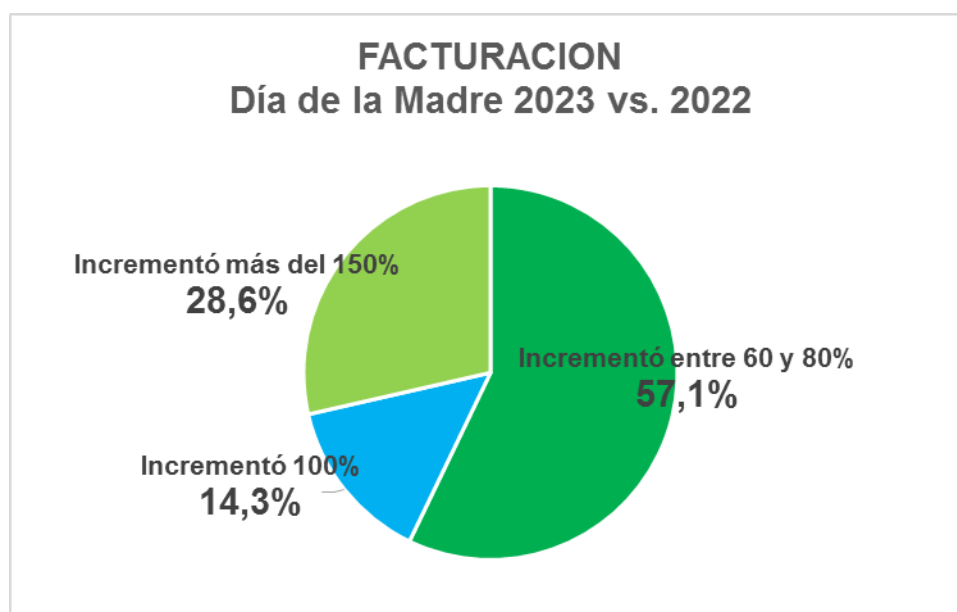

Departamento de Investigaciones Económicas y Sociales San Martín 2819 – CP (S3000SFI)
Santa Fe – Argentina Tel: (0342) 4558578 - E – mail: dies@centrocomercialsf.com.ar

INFORME RELEVAMIENTO VENTAS MINORISTAS Día de la Madre 2023