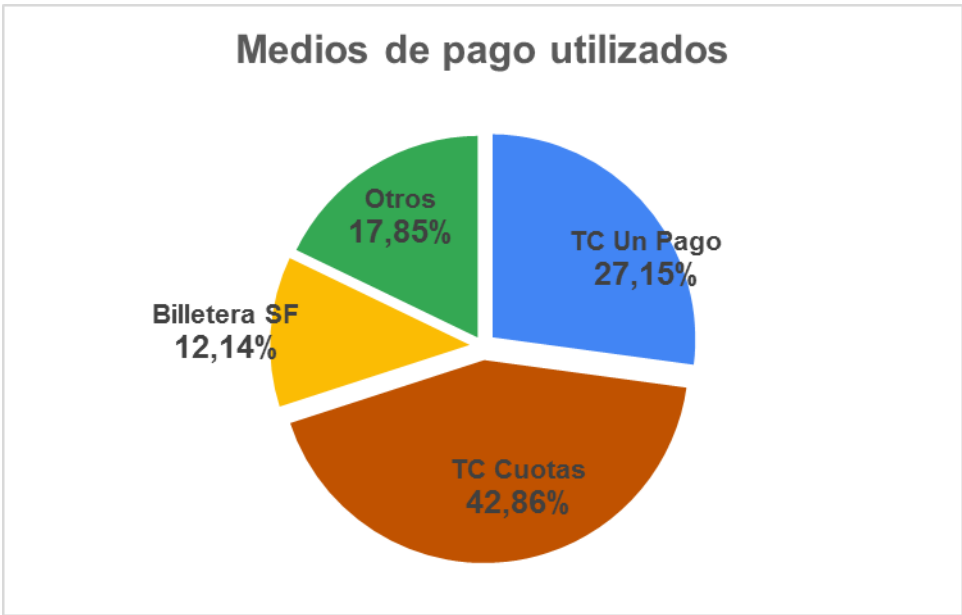

El Día de la Madre, contribuyó a mejorar las ventas de Octubre?

Realizó alguna PROMOCION para el Día de la Madre?

Índice Precios Consumidor Sep/23 vs Oct/22: 138.3%