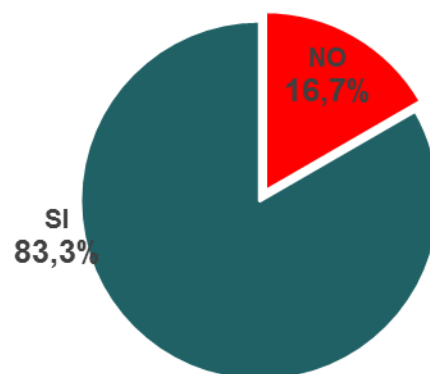

Realizó alguna promoción especial para el Día del Padre?