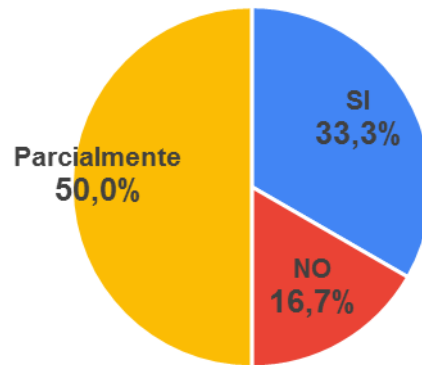

El Día del Padre, contribuyó al incremento de ventas del mes de Junio?