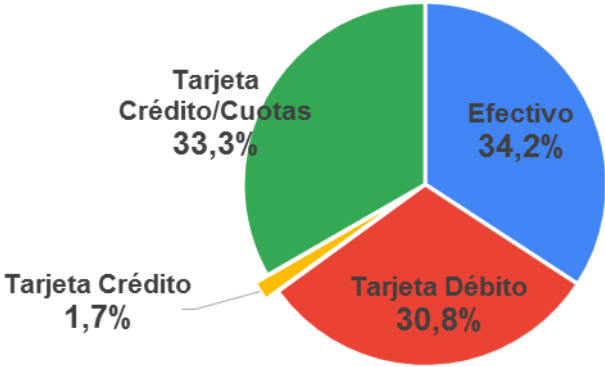

DIA DEL PADRE 2024 Medios de pago utilizados